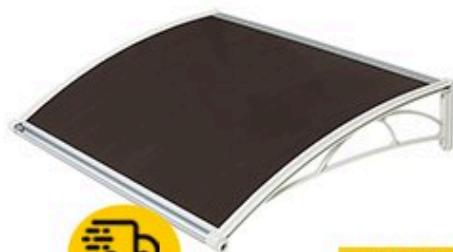

**BESPLATNA
DOSTAVA**

TOP CENA
9.900 RSD

NADSTREŠNICA 150X100CM - CRNA BAZA - VIŠE BOJA