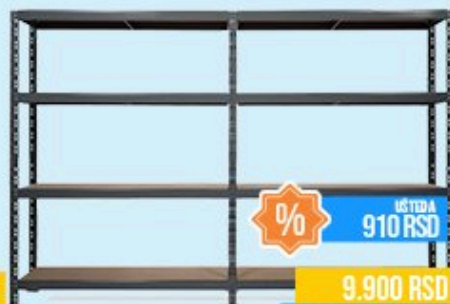

UŠTEDA
910 RSD
9.900 RSD
8.990 RSD