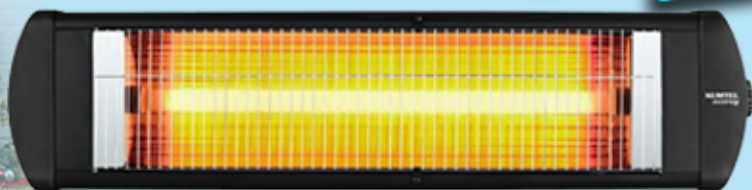

Ponuda traje do kraja decembra ili dok traju zalihe

UŠTEDA  
5.000 RSD

KUMTEL INFRARED EX-25  
GREJALICA - EGORAY

11.990 RSD  
**6.990 RSD**

POGLEDAJ

UŠTEDA  
8.000 RSD

PROLINE TECH DIZEL  
TOP GREJAČ PLT/DG-20KW

35.000 RSD  
**27.000 RSD**

POGLEDAJ

UŠTEDA  
1.500 RSD

PROSTO KONVEKTORSKA  
GREJALICA 2000W

4.990 RSD  
**3.490 RSD**

POGLEDAJ

UŠTEDA  
4.500 RSD

NEXSAS USISIVAČ ZA  
PEPEO BAC 20