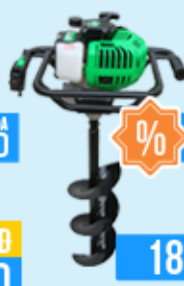

MOTORNI BUŠAČ RUPA
MASTERMAX +3 BURGJE MM/EA-5200

UŠTEDA
11.400 RSD

29.890 RSD
18.490 RSD

BUŠAČ ZEMLJE
GARDEN MASTER RD520X