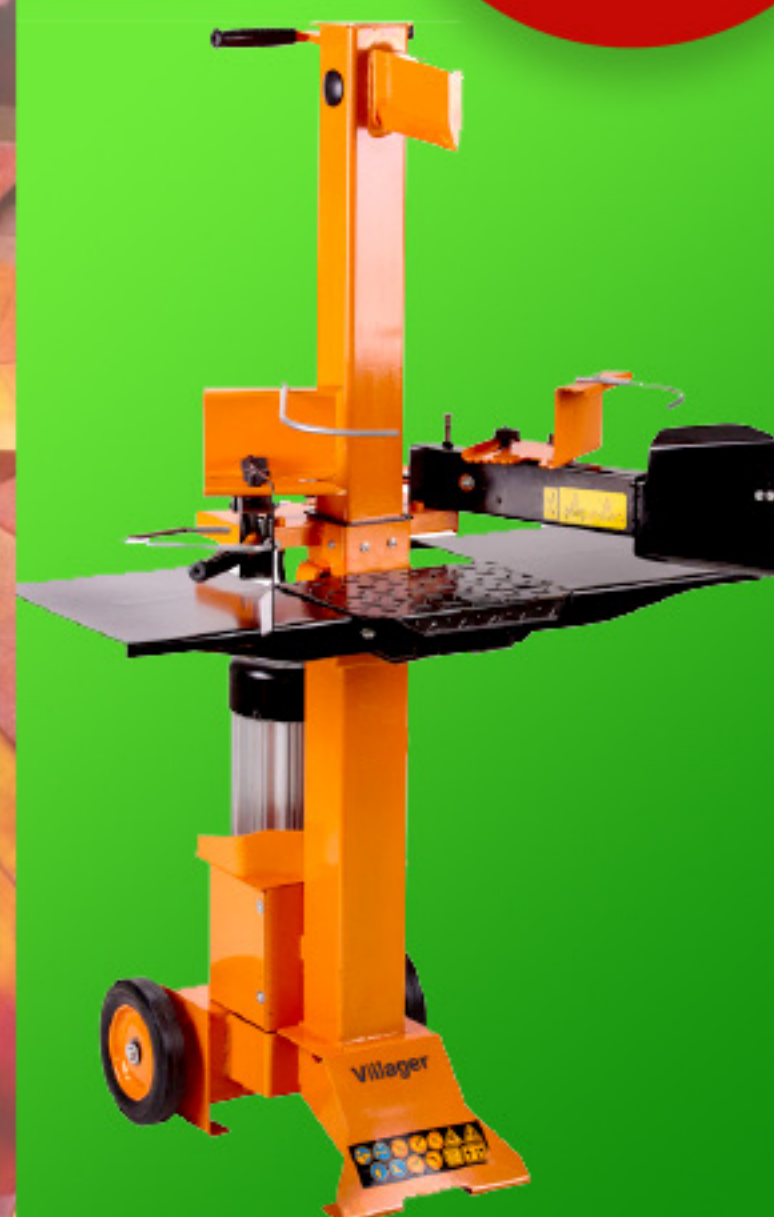

84.990 RSD

59.990 RSD

POGLEDAJ

GARDENMASTER LEDNA
AKUMULATORSKA
PRSKALICA MX 16 (2U 1)

UŠTEDA
1.100 RSD