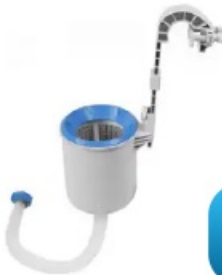

~~9.990 RSD~~
7.990 RSD
POGLEDAJ

INTEX EASY SET BAZEN
2.44 M x 61 CM BEZ PUMPE

TOP CENA
4.990 RSD
POGLEDAJ

TROPSKI BAZEN SWIM
CENTER 3.05M X 1.83M X 56CM

TOP CENA
6.990 RSD
POGLEDAJ

BAZEN PLAY CENTER
UNDER THE SEA

**UŠTEDA
1.000 RSD**

~~8.990 RSD~~
7.990 RSD
POGLEDAJ

BAZEN SUN CLUB
175X109X46CM

TOP CENA
4.990 RSD
POGLEDAJ

INTEX ELEKTRIČNI
GREJAČ ZA BAZEN

**UŠTEDA
2.000 RSD**

~~20.990 RSD~~
18.990 RSD
POGLEDAJ

DELUXE MONTAŽNI ZIDNI
SKIMER